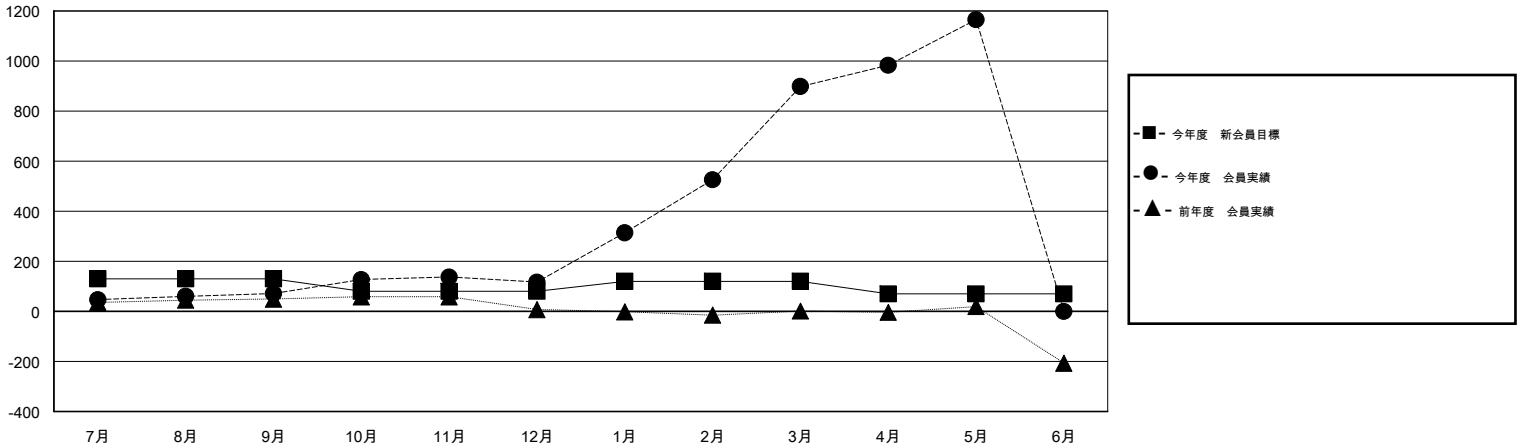

MONTHLY MEMBERSHIP PROGRESS REPORT

District 334 A

Results as of: 5/31/2014

GMT: Junichi Takata

地域 JAPAN

GMT会則地域 5-Jap

クラブ				
結果 : 2013-2014				
四半期	新クラブ目標	実際の新クラブ	実際の解散クラブ	実際の純増/純減
7月/8月/9月	0	0	0	0
10月/11月/12月	0	0	0	0
1月/2月/3月	2	0	0	0
4月/5月/6月	0	0	0	0

名				
結果 : 2013-2014				
四半期	新会員目標	実際の追加登録会員数	実際の退会者	実際の純増/純減
7月/8月/9月	130	136	65	71
10月/11月/12月	-50	116	70	46
1月/2月/3月	40	859	78	781
4月/5月/6月	-50	313	46	267

新クラブ目標及び実績累計

会員目標及び実績累計

解散クラブ: 0	109 CLUBS OF 120 一名以上の新会員を登録	男女別 男性 4,708 (76.37%) 女性 1,457 (23.63%)
退会者 物故会員 51 クラブ解散 0 その他 208 合計 259	健康診断データはこちら	家族会員 2,263 世帯主 1,016 世帯主以外 1,247